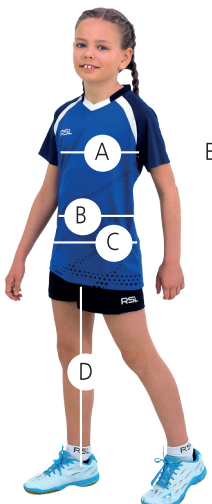

STØRRELSESGUIDE

Bemærk: Vores størrelsesguide er vejledende. Alle mål er i centimeter.

DAME

Str.	A: Bryst	B: Talje	C: Hofte	D: Indvendig benlængde
XS	82	66	91	78
S	86	70	95	79
M	90	74	99	80
L	94	78	103	81
XL	98	82	107	82
XXL	102	86	111	83

HERRE

Str.	A: Bryst	B: Talje	C: Hofte	D: Indvendig benlængde
XS	92	80	93	80
S	96	84	97	81
M	100	88	101	82
L	104	92	103	83
XL	108	96	105	84
XXL	112	100	109	85
XXXL	116	104	117	86

BØRN

Str.	A: Bryst	B: Talje	C: Hofte	D: Indvendig benlængde	E: Højde
6 år	64	54	66	55	122
8 år	68	58	70	60	128
10 år	72	62	74	65	140
12 år	76	66	78	71	152
14 år	80	70	82	77	164