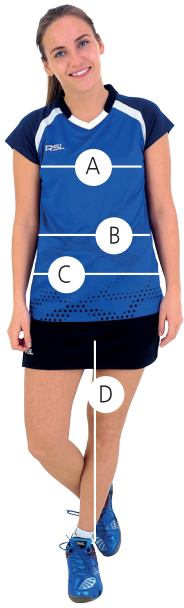

STØRRELSESGUIDE

Bemærk: Vores størrelsesguide er vejledende. Alle mål er i centimeter.

DAME

Str.	A: Bryst	B: Talje	C: Hofte	D: Indvendig benlængde
XS	82	66	91	78
S	86	70	95	79
M	90	74	99	80
L	94	78	103	81
XL	98	82	107	82
XXL	102	86	111	83

HERRE

Str.	A: Bryst	B: Talje	C: Hofte	D: Indvendig benlængde
XS	92	80	93	80
S	96	84	97	81
M	100	88	101	82
L	104	92	103	83
XL	108	96	105	84
XXL	112	100	109	85
XXXL	116	104	117	86

BØRN

Str.	A: Bryst	B: Talje	C: Hofte	D: Indvendig benlængde	E: Højde
6 år	64	54	66	55	122
8 år	68	58	70	60	128
10 år	72	62	74	65	140
12 år	76	66	78	71	152
14 år	80	70	82	77	164