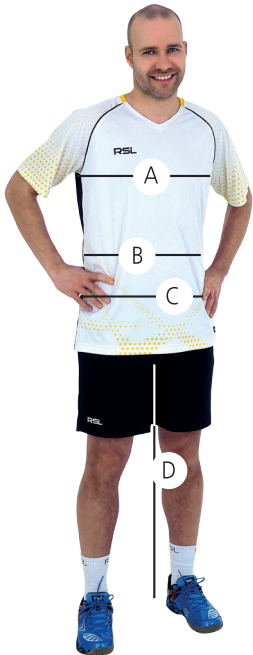

STØRRELSESGUIDE

Bemærk: Vores størrelsesguide er vejledende. Alle mål er i centimeter.

DAME

Str.	A: Bryst	B: Talje	C: Hofte	D: Indvendig benlængde
XS	82	66	91	78
S	86	70	95	79
M	90	74	99	80
L	94	78	103	81
XL	98	82	107	82
XXL	102	86	111	83

HERRE

Str.	A: Bryst	B: Talje	C: Hofte	D: Indvendig benlængde
XS	92	80	93	80
S	96	84	97	81
M	100	88	101	82
L	104	92	103	83
XL	108	96	105	84
XXL	112	100	109	85
XXXL	116	104	117	86

BØRN

Str.	A: Bryst	B: Talje	C: Hofte	D: Indvendig benlængde	E: Højde
6 år	64	54	66	55	122
8 år	68	58	70	60	128
10 år	72	62	74	65	140
12 år	76	66	78	71	152
14 år	80	70	82	77	164